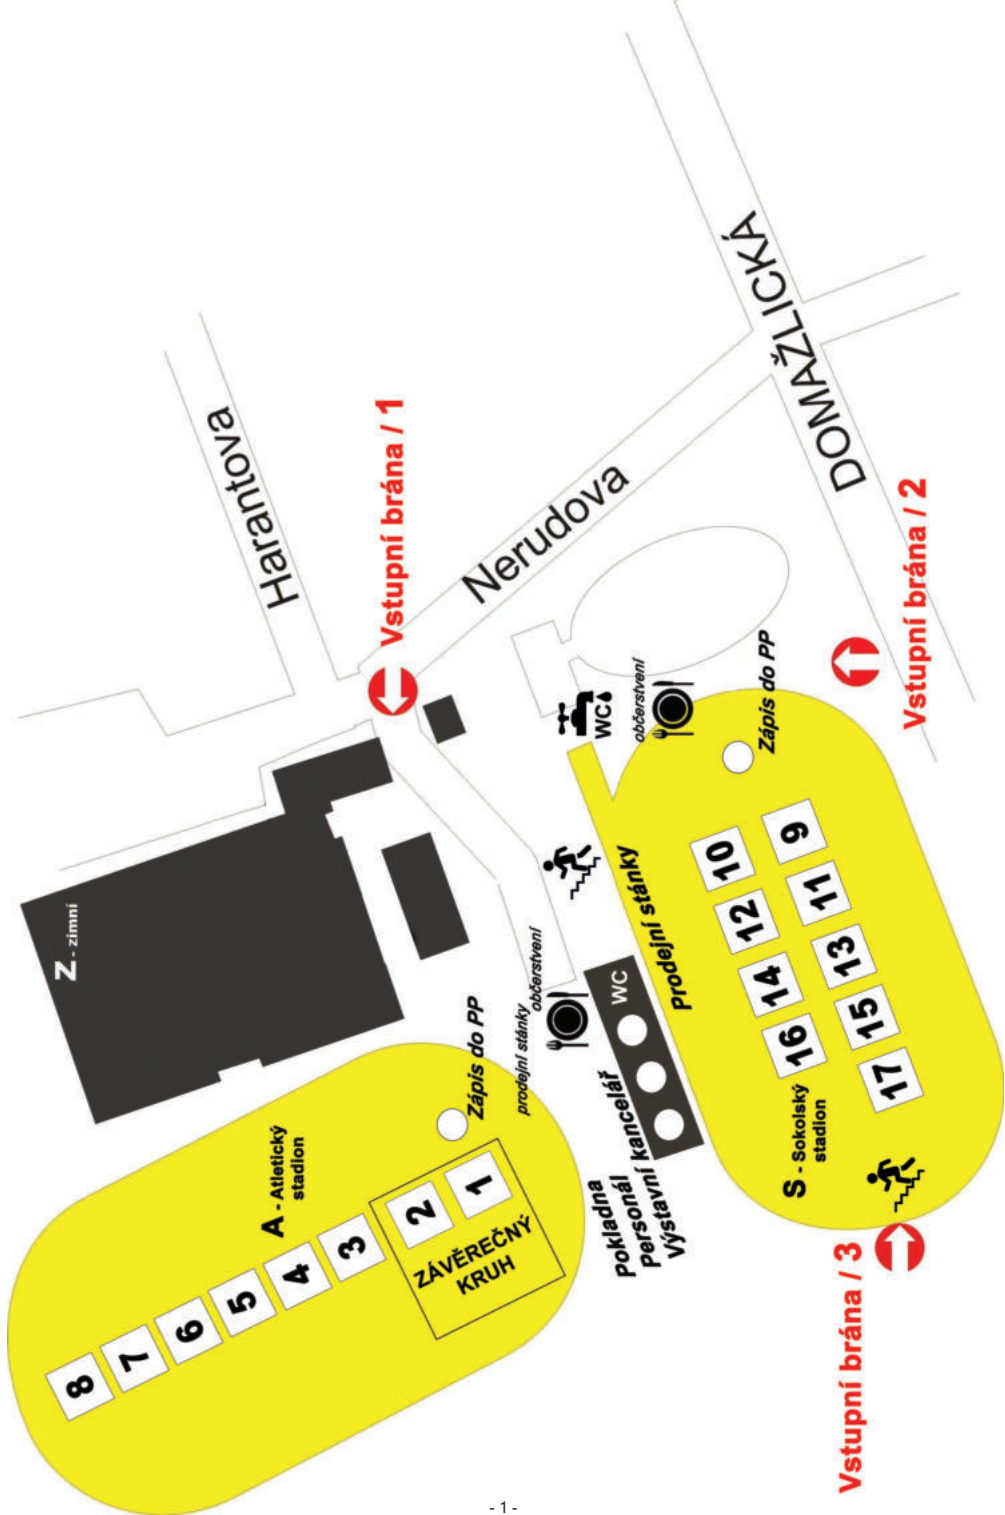

# KATALOG

Mezinárodní výstavy psů všech plemen

**KLATOVY 17. - 18. 9. 2022**

*Z pověření ČMKU a ČKS  
pořádá*

*Boxerklub ČR - ÚP Staňkov*

Vážení vystavovatelé a hosté,

podruhé se setkáváme na Mezinárodní výstavě psů v Klatovech, která se s více jak dvěma tisíci přihlášenými psy stává dějištěm jedné z největších významných kynologických akcí v Plzeňském kraji. Setkávají se nejen majitelé a chovatelé psů, ale také jejich příznivci a milovníci, kteří si je z různých důvodů pořídit nemohou. Tato výstava jim umožní pokochat se jejich krásou a alespoň na chvíli se potěšit jejich blízkou přítomností.